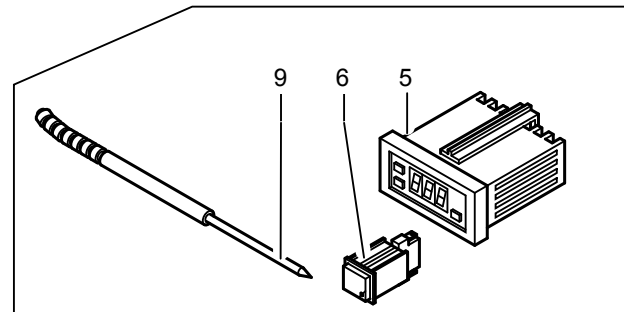

JOKER

FGP 050

TAV. 726

FORNI TAV. 726	1	RTCU900072	LAMP.SP.GIALLA/250V/TBF013.SF6	LAMPE TÉMOIN JAUNE	YELLOW WARNING LAMP	GELBE KONTROLLEUCHE
FORNI TAV. 726	10	RTFOC00034	TERMOCOPPIA	THERMOCOUPLE	THERMOCOPIA	WAERMEPAAR
FORNI TAV. 726	11	RTFOC00047	FUSIBILE DA 100 MA.	FUSIBLE DA 100 MA.	FUSIBLE DA 100 MA.	SICHERUNG 100 MA.
FORNI TAV. 726	12	RTFOC00046	RONZATORE FCV.E27778010200	SONNETTE	ALLARM	SUMMER
FORNI TAV. 726	13	RTFOC00042	CICLATORE FCV.D9400/50HZ	IMPULSION DONNEURS 50 HZ	IMPULSE GIVER 50 HZ	IMPULSGEBER 50 HZ
FORNI TAV. 726	13-1	RTFOC00184	CICLATORE FCV.D9400/60HZ	IMPULSION DONNEURS 60 HZ	IMPULSE GIVER 60 HZ	IMPULSGEBER 60 HZ
FORNI TAV. 726	14	RTFOC00232	*T.L.FGC061/T340 5510562817	THERMOSTAT LIMITEUR DE CHAMBRE	THERM.LIMIT CHAMBER	TERM.LIMIT KAMMER
FORNI TAV. 726	15	RTFOC00053	CONDENSATORE FCV 16152220MF450	CONDENSATEUR	CONDENS. MOTOR	CONDENS. MOTOR
FORNI TAV. 726	16	RTBF800129	ACC.E.GBR SCARICO BK50026-00	ALLUMAGE ÉLECTRONIQUE	ELECTRONIC LIGHTING	ELEKTRONISCHE BELEUCHTUNG
FORNI TAV. 726	17	RTFOC00039	TRASF.FCV.220/12V ECTSFB000	TRANSFORMATEUR	TRASFORMATOR	TRASFORMATOR
FORNI TAV. 726	18	RTFOC00048	P/FUSIBILE+PIAS.FCV.VL04+VS0PT	PORTE-FUSIBLES	FUSE HOLDER	SICHERUNGSHALTER
FORNI TAV. 726	19	RTFOC00284	FUSIBILE 6,3 A	FUSIBLE 6,3 A	FUSIBLE 6,3 A	SICHERUNG 6,3 A
FORNI TAV. 726	2	RTFOC00694	COMM.FCV./1 4924915843	COMMUTATEUR	COMMUTATOR	KOMMUTATORGRIFF
FORNI TAV. 726	20	RTFOC00465	RELAIS FCV.3TF3000-0AL2	RELAIS	RELAY	RELAIS
FORNI TAV. 726	21	RTFOC00023	A/DISTURBO FCV.F43LN3100ZF00K	ANTI-PERTURBATION	ANTIJAMMING FILTER	FILTER A/STÖRUNG
FORNI TAV. 726	22	RTFOC00469	CONTATTI A.FCV.3TX4001-2A	AUXILIARIE CONTACT	AUXILIARY CONTACT	HILFSANSCHLÜSSE
FORNI TAV. 726	23	RTFOC00309	A/DISTURBO FGC060 411105082	ANTI-PERTURBATION	ANTIJAMMING FILTER	FILTER A/STÖRUNG
FORNI TAV. 726	24	RTBF900045	MORSETTIERA C4EF+SIMB/1-6	GRUPE DE CONNECTION 6 POLES	TERMINAL BLOCK 6 POLES	KLEMMBRETT 6 POLIG
FORNI TAV. 726	25	RTFOC00048	P/FUSIBILE+PIAS.FCV.VL04+VS0PT	PORTE-FUSIBLES	FUSE HOLDER	SICHERUNGSHALTER
FORNI TAV. 726	3	160910	MANOPOLA	BOUTON	KNOB	DREHGRIFF
FORNI TAV. 726	4	RTFOC00030	TIMER 50HZ	TIMER 50HZ	TIMER 50HZ	TIMER 50HZ
FORNI TAV. 726	4-1	RTFOC00185	TIMER FCV.D94443/60HZ	TIMER 60HZ	TIMER 60HZ	TIMER 60HZ
FORNI TAV. 726	5	RTFOC00029	TERMOSTATO ELETTRONICO	THERMOSTAT ELECTRONIQUE	THERMOSTAT ELETTRONICO	ELEKTRONIKTERMOSTAT
FORNI TAV. 726	6	RTFOC00362	PULSANTE 2VELOC.FCV.BIP.GRIGIO	BOUTON DOUBLE VITESSE	PUSHBUTTON DOPPIA VELOC.	SCHALTER DOPELTE GESCHWINDIGKEIT
FORNI TAV. 726	7	RTFOC00387	PULSANTE LUCE DOMINO GRIGIO	BOUTON LUMIÈRE DU FOUR	PUSHBUTTON LIGHT OVEN	SCHALTER LICHT HERD
FORNI TAV. 726	8	RTCU800066	REGOLATORE ENERGIA	REGULATEUR DE ENERGIE	POWER REGULATOR	REGLER ENERGIE
FORNI TAV. 726	9	RTFOC00464	SONDA C/CM.42 FCVM MBM00007	SONDE	PROBE	SONDE