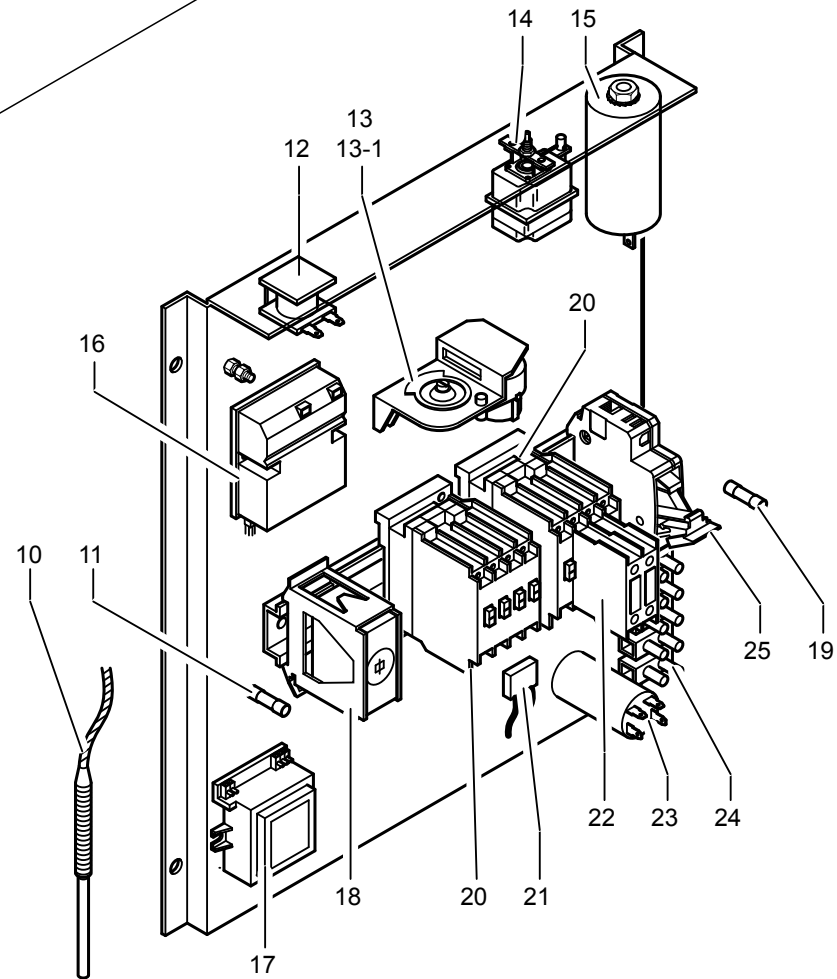

JOKER

FGP 050

TAV. 726

FORNI TAV. 726	1	RTCU900072	LAMP.SP.GIALLA/250V/TBF013.SF6	LAMPE TÉMOIN JAUNE	YELLOW WARNING LAMP	GELBE KONTROLLEUCHE
FORNI TAV. 726	10	RTFOC00034	TERMOCOPPIA	THERMOCOUPLE	THERMOCOPIA	WAERMEPAAR
FORNI TAV. 726	11	RTFOC00047	FUSIBILE DA 100 MA.	FUSIBLE DA 100 MA.	FUSIBLE DA 100 MA.	SICHERUNG 100 MA.
FORNI TAV. 726	12	RTFOC00046	RONZATORE FCV.E27778010200	SONNETTE	ALLARM	SUMMER
FORNI TAV. 726	13	RTFOC00042	CICLATORE FCV.D9400/50HZ	IMPULSION DONNEURS 50 HZ	IMPULSE GIVER 50 HZ	IMPULSGEBER 50 HZ
FORNI TAV. 726	13-1	RTFOC00184	CICLATORE FCV.D9400/60HZ	IMPULSION DONNEURS 60 HZ	IMPULSE GIVER 60 HZ	IMPULSGEBER 60 HZ
FORNI TAV. 726	14	RTFOC00232	*T.L.FGC061/T340 5510562817	THERMOSTAT LIMITEUR DE CHAMBRE	THERM.LIMIT CHAMBER	TERM.LIMIT KAMMER
FORNI TAV. 726	15	RTFOC00053	CONDENSATORE FCV 16152220MF450	CONDENSATEUR	CONDENS. MOTOR	CONDENS. MOTOR
FORNI TAV. 726	16	RTBF800129	ACC.E.GBR SCARICO BK50026-00	ALLUMAGE ÉLECTRONIQUE	ELECTRONIC LIGHTING	ELEKTRONISCHE BELEUCHTUNG
FORNI TAV. 726	17	RTFOC00039	TRASF.FCV.220/12V ECTSFB000	TRANSFORMATEUR	TRASFORMATOR	TRASFORMATOR
FORNI TAV. 726	18	RTFOC00048	P/FUSIBILE+PIAS.FCV.VL04+VS0PT	PORTE-FUSIBLES	FUSE HOLDER	SICHERUNGSHALTER
FORNI TAV. 726	19	RTFOC00284	FUSIBILE 6,3 A	FUSIBLE 6,3 A	FUSIBLE 6,3 A	SICHERUNG 6,3 A
FORNI TAV. 726	2	RTFOC00694	COMM.FCV./1 4924915843	COMMUTATEUR	COMMUTATOR	KOMMUTATORGRIFF
FORNI TAV. 726	20	RTFOC00465	RELAIS FCV.3TF3000-0AL2	RELAIS	RELAY	RELAIS
FORNI TAV. 726	21	RTFOC00023	A/DISTURBO FCV.F43LN3100ZF00K	ANTI-PERTURBATION	ANTIJAMMING FILTER	FILTER A/STÖRUNG
FORNI TAV. 726	22	RTFOC00469	CONTATTI A.FCV.3TX4001-2A	AUXILIARIE CONTACT	AUXILIARY CONTACT	HILFSANSCHLÜSSE
FORNI TAV. 726	23	RTFOC00309	A/DISTURBO FGC060 411105082	ANTI-PERTURBATION	ANTIJAMMING FILTER	FILTER A/STÖRUNG
FORNI TAV. 726	24	RTBF900045	MORSETTIERA C4EF+SIMB/1-6	GRUPE DE CONNECTION 6 POLES	TERMINAL BLOCK 6 POLES	KLEMMBRETT 6 POLIG
FORNI TAV. 726	25	RTFOC00048	P/FUSIBILE+PIAS.FCV.VL04+VS0PT	PORTE-FUSIBLES	FUSE HOLDER	SICHERUNGSHALTER
FORNI TAV. 726	3	160910	MANOPOLA	BOUTON	KNOB	DREHGRIFF
FORNI TAV. 726	4	RTFOC00030	TIMER 50HZ	TIMER 50HZ	TIMER 50HZ	TIMER 50HZ
FORNI TAV. 726	4-1	RTFOC00185	TIMER FCV.D94443/60HZ	TIMER 60HZ	TIMER 60HZ	TIMER 60HZ
FORNI TAV. 726	5	RTFOC00029	TERMOSTATO ELETTRONICO	THERMOSTAT ELECTRONIQUE	THERMOSTAT ELETTRONICO	ELEKTRONIKTERMOSTAT
FORNI TAV. 726	6	RTFOC00362	PULSANTE 2VELOC.FCV.BIP.GRIGIO	BOUTON DOUBLE VITESSE	PUSHBUTTON DOPPIA VELOC.	SCHALTER DOPELTE GESCHWINDIGKEIT
FORNI TAV. 726	7	RTFOC00387	PULSANTE LUCE DOMINO GRIGIO	BOUTON LUMIÈRE DU FOUR	PUSHBUTTON LIGHT OVEN	SCHALTER LICHT HERD
FORNI TAV. 726	8	RTCU800066	REGOLATORE ENERGIA	REGULATEUR DE ENERGIE	POWER REGULATOR	REGLER ENERGIE
FORNI TAV. 726	9	RTFOC00464	SONDA C/CM.42 FCVM MBM00007	SONDE	PROBE	SONDE