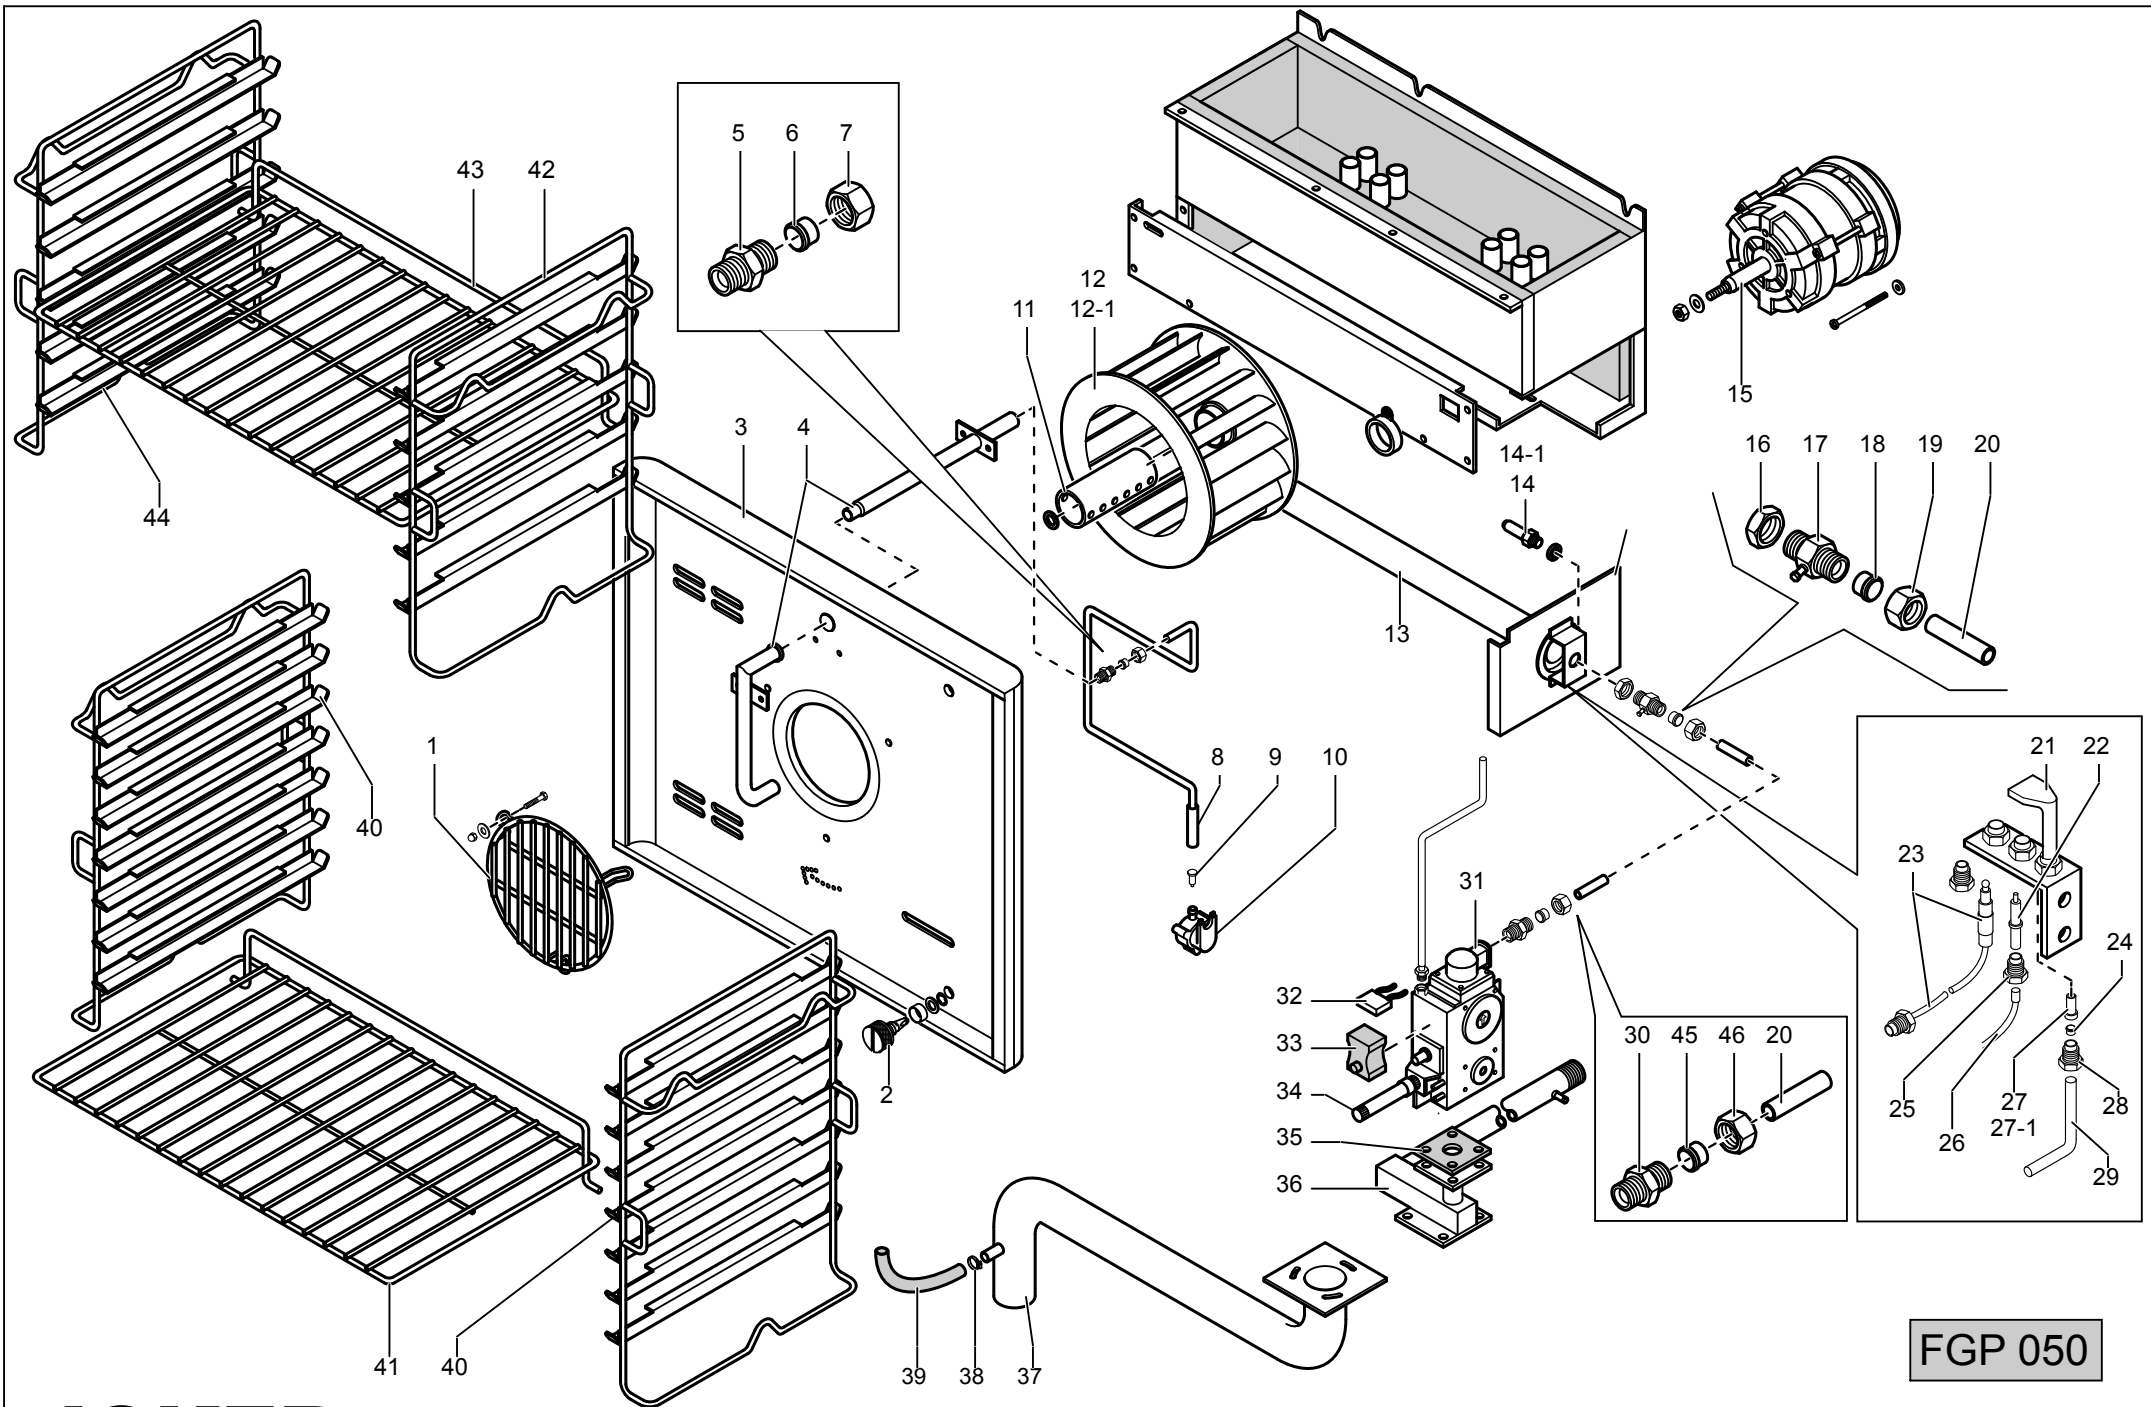

FGP 050

**JOKER**

TAV. 724

FORNI TAV. 724	1	GAFOC00213	AS.CERN.SUP.DX P.F.FCV	CHARNIÈRE SUPÉRIEURE DROITE	INGE PIN SUP. RIGHT	TÜRANGEL RECHTS
FORNI TAV. 724	10	RTFOC00337	ANELLO INTERNO Basetta	ANNEAU INTERIEUR EPAISSEUR	INNER RING	INNENRING
FORNI TAV. 724	11	161597	AS. CASSETTO SX INT. P.F.	GROUPE BASSIN GAUCHE	UNIT DRAWER LEFT	GRUPPE SCHUBLADE LINKS
FORNI TAV. 724	1-1	GAFOC00030	AS.CERN.SUP.SX P.F.FCV.	CHARNIÈRE SUPÉRIEURE GAUCHE	INGE PIN SUPER.LEFT	TÜRANGEL OBEN LINKS
FORNI TAV. 724	11-1	161600	AS. CASSETTO DX INT. PF.	GROUPE BASSIN DROITE	UNIT DRAWER RIGHT	GRUPPE SCHUBLADE RECHTS
FORNI TAV. 724	12	161135	AS.CASSETTO SX FEC060/1	BASSIN GAUCHE	TRAY LEFT	SCHUBLADE LINKS
FORNI TAV. 724	12-1	161574	AS.CASSETTO DX FEC060/1	BASSIN DROITE	TRAY RIGHT	SCHUBLADE RECHTS
FORNI TAV. 724	13	RTFOC00413	PIEDINO+T.OTTAG.FGC065/87,5	PIED	FOOT	FUSS
FORNI TAV. 724	14	RTFOC00711	MICROINT.FCV. RMP UNIPOL.30907	MICRO-INTERRUPTEUR PORTE DU FOUR	MICRO OVEN DOOR	MIKRO OFENTÜR
FORNI TAV. 724	15	GAFOC00183	AS.CRUSCOTTO FCG/CE6	PANNEAU DE CONTRÔLE	CONTROL PANEL	STIRNBRETT
FORNI TAV. 724	16	PAFOC00491	FIANCO DX FEC060/1	CÔTÉ DROITE	RIGHT SIDE	RECHTE SEITE
FORNI TAV. 724	17	PAFOC00492	POSTERIORE INOX FEC060/1	ARRIÈRE EXT.	POSTERIOUR EXT.	HINTEN AUSSEN
FORNI TAV. 724	18	GAFOC00185	AS.COPERCHIO FGC060/1	COUVERCLE EXTÉRIEUR	COVER EXTERNAL	ABDECKUNG AUSSEN
FORNI TAV. 724	19	PAFOC00493	FIANCO SX FEC060/1	CÔTÉ GAUCHE	LEFT SIDE	LINKE SEITE
FORNI TAV. 724	2	161510	GR. VETRO INT. SX/DX	C/PORTE DU FOUR GAUCHE	C/OVEN DOOR LEFT	C/OFENTÜR LINKS
FORNI TAV. 724	20	161502	AS. GHIERA BLOCCO VETRO	GROUPE BAGUE BLOCAGE VERRE	UNIT LUCKING GLASS NUT	GRUPPE GEFESTIGUNGSMUTTER GLAS
FORNI TAV. 724	21	GAFOC00027	AS.C/FORO CASS.FCV.	COUVRE TROU	PLUG	LOCHABDECKUNGSPROPFFEN
FORNI TAV. 724	22	RTFOC00555	AT.GRIGLIA LAT.F.FCV	ATTAQUE GRILLE LATÉRALE	GRILL CONNECTION SIDE	GRILLAUFCLAGE SEITE
FORNI TAV. 724	23	RTFOC00476	ASTA TRAS.SCA.COND.FEC060/1NIC	BARRE TRANSVERSAL	ROD TRANSVERS.	STAB
FORNI TAV. 724	24	RTFOC00507	ASTA ANT.SCA.COND.FGC060/1 NIC	BARRE ANTÉRIEUR	ROD ANTERIOUR	STAB VORNE
FORNI TAV. 724	25	161600	MANOP.COND.FCV.TURCH.EKK25B	BOUTON	KNOB	DREHGRIF
FORNI TAV. 724	26	RTFOC00382	*CORNICHE FIS.VETRO P/LAMP.FCV	CADRE DU PORTELAMPE	MOULDING P/LAMP	UMRAHMUNG P/LAMPE
FORNI TAV. 724	27	161283	GUARNIZIONE P/LAMPADA	GARNITURE DU PORTELAMPE	GASKET P/LAMP	DICHTUNG P/LAMPE
FORNI TAV. 724	28	RTFOC00201	*VETRO P/LAMPADA FCV.	VERRE DU PORTELAMPE	GLASS P/LAMP	GLAS P/LAMPE
FORNI TAV. 724	29	RTFOC00036	PORTA LAMPADA	PORTELAMPE	DOOR LAMP	PORTA LAMPE
FORNI TAV. 724	3	161158	AS. PORTA FORNO SX	PORTE DU FOUR GAUCHE	OVEN DOOR LEFT	OFENTÜR LINKS
FORNI TAV. 724	30	RTFOC00037	LAMPADA	LAMPE	LAMP	LAMPE
FORNI TAV. 724	31	GAFOC00005	SERRATURA	SERRURE	LOCK	SCHLOSS
FORNI TAV. 724	3-1	161159	AS. PORTA FORNO DX	PORTE DU FOUR DROITE	OVEN DOOR RIGHT	OFENTÜR RECHTS
FORNI TAV. 724	32	RTFOC00009	GANCIO	CROCHET	HOOK	HAKEN
FORNI TAV. 724	33	RTFOC00005	ZOCOLO ESTERNO	GODET EXTÉRIEUR	OUTWARD BASE	SOCKEL AUSSEN
FORNI TAV. 724	34	RTFOC00057	ZOCOLO CENTRALE	GODET CENTRAL	CENTRAL BASE	SOCKEL ZENTRAL
FORNI TAV. 724	35	161513	MOLLA FERMO GHIERA	RESSORT DE LA SERRURE DU VIROLE	FERRULE LOCK SPRING	FEDER DES MUTTER-SCHLOSSES
FORNI TAV. 724	36	RTMIN00114	DADO CECO M6	ECROU	NUT	MUTTER
FORNI TAV. 724	37	161150	AS. PROTEZIONE SERRATURA P.F. SX	GROUPE PROTECTION SERRURE GAUCHE	UNIT LEFT LOCK PROTECTION	GRUPPE SHUTZSCHLOSS LINKE
FORNI TAV. 724	37-1	161580	AS PROTEZIONE SERRATURA P.F. DX	GROUPE PROTECTION SERRURE DROITE	UNIT RIGHT LOCK PROTECTION	GRUPPE SHUTZSCHLOSS RECHTZ
FORNI TAV. 724	38	161411	GUARNIZIONE CRUSCOTTO	GARNITURE PANNEAU DE CONTRÔLE	CONTROL PANEL GASKET	DICHTUNGSTIRNBRETT
FORNI TAV. 724	39	RTFOC00721	GUARNIZIONE FACCIATA	GARNITURE DEVANTURE	GASKET FACE	DICHTUNG OFENVORDERWAND
FORNI TAV. 724	4	161172	VETRO ESTERNO SX/DX	VERRE EXTER GAUCHE/DROITE	EXTERNAL GASKET LEFT/RIGHT	EXTERNER GLAS RECHTS/LINKE
FORNI TAV. 724	40	161494	DISTANZIALE VETRO	ENTRTOISE VERRE	GLASS SPACER	DISTANZSTÜCK GLAS
FORNI TAV. 724	41	161477	GOMMINO PORTA FORNO	BOUCHON DE LA PORTE	DOOR RUBBER CAP	TÜRGUMMI
FORNI TAV. 724	42	AFC0000470	CAMINO ANTIVENTO	CHEMINÉE ANTIVENT	CHIMNEY	KAMIN WINDSCHUTZ
FORNI TAV. 724	5	161487	GUARNIZIONE VETRO ESTERNO	GARNITURE VERRE EXTÉR.	EXTERNAL GASKET GLASS	EXTERNER GLASDICHTUNG
FORNI TAV. 724	6	PAFOC00583	CERN.INF.P.F.DX FCV	CHARNIÈRE INFÉRIEUR DROITE PORTE DU FOUR	INGE PIN INF. RIGHT	TÜRANGEL INF. RECHTS
FORNI TAV. 724	6-1	161387	CERN.INF.P.F.SX FCV	CHARNIÈRE INFÉRIEUR GAUCHE PORTE DU FOUR	INGE PIN INFER.LEFT	TÜRANGEL UNTENLINKS
FORNI TAV. 724	7	160912	MANIGLIA P.F.	POIGNÉE	HANDLE	HANDGRIF
FORNI TAV. 724	8	RTFOC00338	ANELLO EST.MAN.P.F.FCV.	ANNEAU EXT. POIGNÉE PORTE DU FOUR	OUTWARD RING OVEN DOOR HANDLE	HANDGRIF
FORNI TAV. 724	9	160911	BASSETTA MANIGLIA	EPAISSEUR POIGNÉE	HANDLE	HANDGRIF