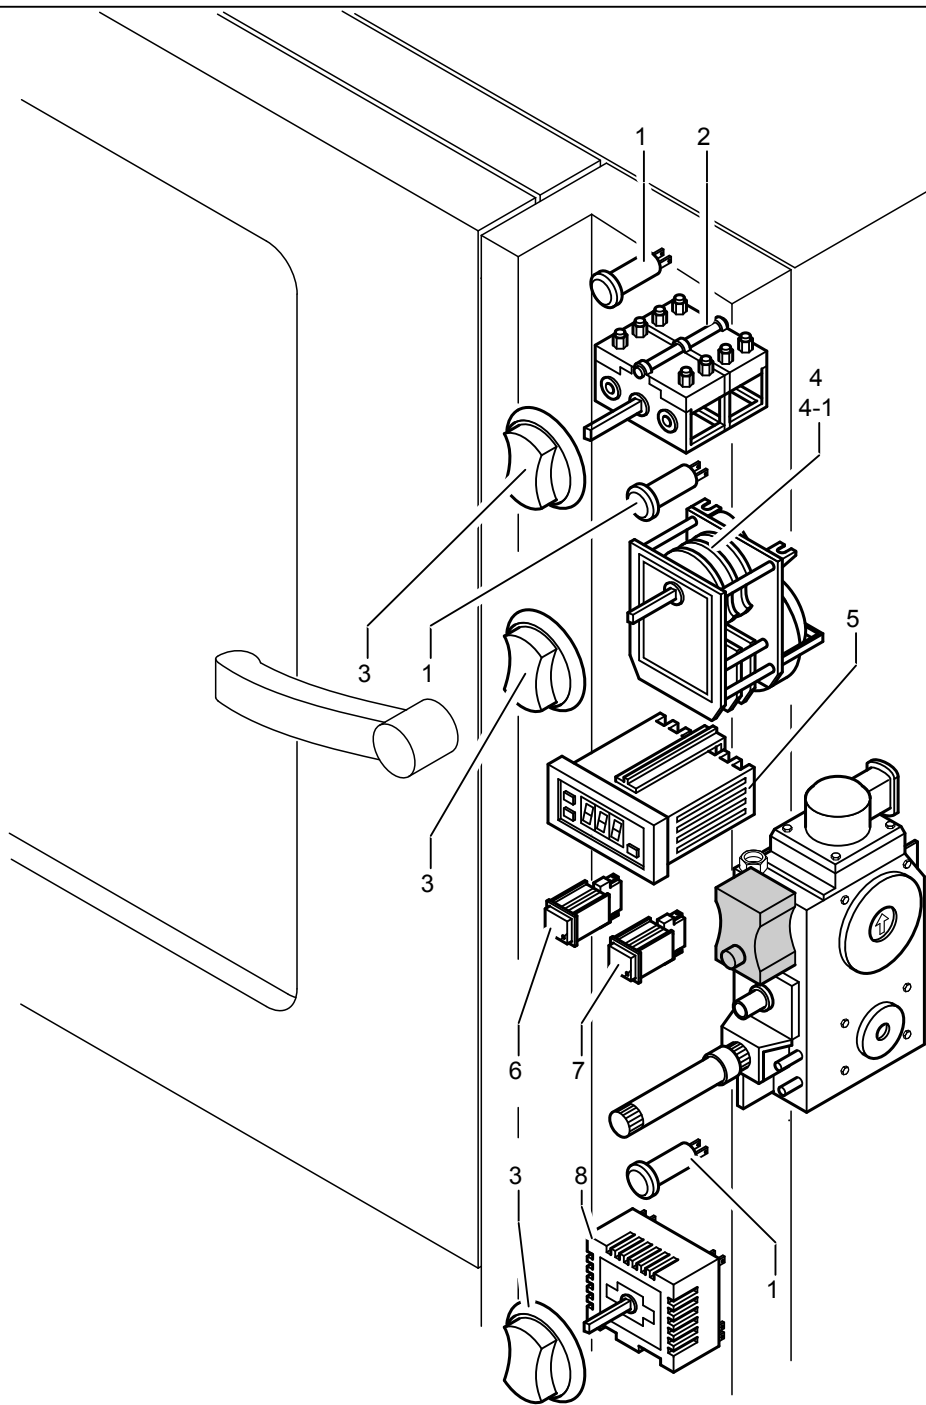

JOKER

FGP 050

TAV. 726

FORNI TAV. 726	1	RTCU900072	LAMP.SP.GIALLA/250V/TBF013.SF6	LAMPE TÉMOIN JAUNE	YELLOW WARNING LAMP	GELBE KONTROLLEUCHE
FORNI TAV. 726	10	RTFOC00034	TERMOCOPPIA	THERMOCOUPLE	THERMOCOPIA	WAERMEPAAR
FORNI TAV. 726	11	RTFOC00047	FUSIBILE DA 100 MA.	FUSIBLE DA 100 MA.	FUSIBLE DA 100 MA.	SICHERUNG 100 MA.
FORNI TAV. 726	12	RTFOC00046	RONZATORE FCV.E27778010200	SONNETTE	ALLARM	SUMMER
FORNI TAV. 726	13	RTFOC00042	CICLATORE FCV.D9400/50HZ	IMPULSION DONNEURS 50 HZ	IMPULSE GIVER 50 HZ	IMPULSGEBER 50 HZ
FORNI TAV. 726	13-1	RTFOC00184	CICLATORE FCV.D9400/60HZ	IMPULSION DONNEURS 60 HZ	IMPULSE GIVER 60 HZ	IMPULSGEBER 60 HZ
FORNI TAV. 726	14	RTFOC00232	*T.L.FGC061/T340 5510562817	THERMOSTAT LIMITEUR DE CHAMBRE	THERM.LIMIT CHAMBER	TERM.LIMIT KAMMER
FORNI TAV. 726	15	RTFOC00053	CONDENSATORE FCV 16152220MF450	CONDENSATEUR	CONDENS. MOTOR	CONDENS. MOTOR
FORNI TAV. 726	16	RTBF800129	ACC.E.GBR SCARICO BK50026-00	ALLUMAGE ÉLECTRONIQUE	ELECTRONIC LIGHTING	ELEKTRONISCHE BELEUCHTUNG
FORNI TAV. 726	17	RTFOC00039	TRASF.FCV.220/12V ECTSFB000	TRANSFORMATEUR	TRASFORMATOR	TRASFORMATOR
FORNI TAV. 726	18	RTFOC00048	P/FUSIBILE+PIAS.FCV.VL04+VS0PT	PORTE-FUSIBLES	FUSE HOLDER	SICHERUNGSHALTER
FORNI TAV. 726	19	RTFOC00284	FUSIBILE 6,3 A	FUSIBLE 6,3 A	FUSIBLE 6,3 A	SICHERUNG 6,3 A
FORNI TAV. 726	2	RTFOC00694	COMM.FCV./1 4924915843	COMMUTATEUR	COMMUTATOR	KOMMUTATORGRIFF
FORNI TAV. 726	20	RTFOC00465	RELAIS FCV.3TF3000-0AL2	RELAIS	RELAY	RELAIS
FORNI TAV. 726	21	RTFOC00023	A/DISTURBO FCV.F43LN3100ZF00K	ANTI-PERTURBATION	ANTIJAMMING FILTER	FILTER A/STÖRUNG
FORNI TAV. 726	22	RTFOC00469	CONTATTI A.FCV.3TX4001-2A	AUXILIARIE CONTACT	AUXILIARY CONTACT	HILFSANSCHLÜSSE
FORNI TAV. 726	23	RTFOC00309	A/DISTURBO FGC060 411105082	ANTI-PERTURBATION	ANTIJAMMING FILTER	FILTER A/STÖRUNG
FORNI TAV. 726	24	RTBF900045	MORSETTIERA C4EF+SIMB/1-6	GRUPE DE CONNECTION 6 POLES	TERMINAL BLOCK 6 POLES	KLEMMBRETT 6 POLIG
FORNI TAV. 726	25	RTFOC00048	P/FUSIBILE+PIAS.FCV.VL04+VS0PT	PORTE-FUSIBLES	FUSE HOLDER	SICHERUNGSHALTER
FORNI TAV. 726	3	160910	MANOPOLA	BOUTON	KNOB	DREHGRIFF
FORNI TAV. 726	4	RTFOC00030	TIMER 50HZ	TIMER 50HZ	TIMER 50HZ	TIMER 50HZ
FORNI TAV. 726	4-1	RTFOC00185	TIMER FCV.D94443/60HZ	TIMER 60HZ	TIMER 60HZ	TIMER 60HZ
FORNI TAV. 726	5	RTFOC00029	TERMOSTATO ELETTRONICO	THERMOSTAT ELECTRONIQUE	THERMOSTAT ELETTRONICO	ELEKTRONIKTERMOSTAT
FORNI TAV. 726	6	RTFOC00362	PULSANTE 2VELOC.FCV.BIP.GRIGIO	BOUTON DOUBLE VITESSE	PUSHBUTTON DOPPIA VELOC.	SCHALTER DOPELTE GESCHWINDIGKEIT
FORNI TAV. 726	7	RTFOC00387	PULSANTE LUCE DOMINO GRIGIO	BOUTON LUMIÈRE DU FOUR	PUSHBUTTON LIGHT OVEN	SCHALTER LICHT HERD
FORNI TAV. 726	8	RTCU800066	REGOLATORE ENERGIA	REGULATEUR DE ENERGIE	POWER REGULATOR	REGLER ENERGIE
FORNI TAV. 726	9	RTFOC00464	SONDA C/CM.42 FCVM MBM00007	SONDE	PROBE	SONDE